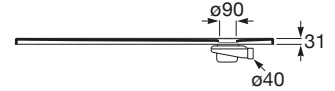

TERRAN

Plato de ducha extraplano de STONEX®

MEDIDAS

Longitud	1400 mm
Anchura	700 mm
Altura	31 mm

COLORES Y ACABADOS

PVPR (IVA INCLUIDO)

435,60 €

DIBUJOS TÉCNICOS

CARACTERÍSTICAS

Superficie antideslizante con textura grava. Extraplano. Incluye desagüe de gran caudal y rejilla Twist en el mismo acabado de color.

Altura fija (mm): 31

Ancho máximo de corte (mm): 700

Ancho mínimo de corte (mm): 600

Cortable

Desagüe incluido

Diámetro del desagüe (mm): 110

Forma: Rectangular

Largo máximo de corte (mm): 1400

Largo mínimo de corte (mm): 1200

Material: STONEX®

Profundidad: Extraplano (menos de 45 mm)